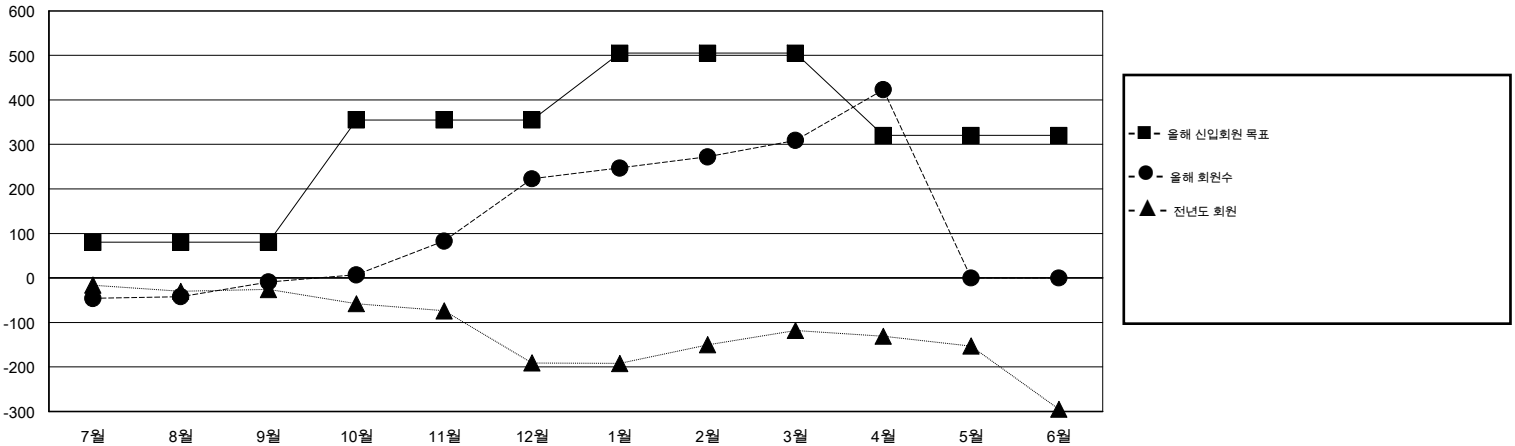

# MONTHLY MEMBERSHIP PROGRESS REPORT

District 354 C

Results as of: 4/30/2015

GMT: JUNG YUL CHOI

장소 REPUBLIC OF KOREA

현장지역 GMT 5

클럽					회원 1인당				
결과- 2014-2015					결과- 2014-2015				
사분기	신생클럽 목표	신생클럽	해산된 클럽	순 증강/감소	사분기	신입회원 목표	추가된 차터 및 신입 회원	퇴회 회원	순 증강/감소
7월/8월/9월	2	0	2	-2	7월/8월/9월	80	101	110	-9
10월/11월/12월	2	2	2	0	10월/11월/12월	275	422	190	232
1월/2월/3월	3	0	0	0	1월/2월/3월	150	126	40	86
4월/5월/6월	1	3	0	3	4월/5월/6월	-185	118	4	114

목표 및 누적 신생클럽 수

목표 및 누적 회원수

해산된 클럽: 4	1명 이상의 신입회원을 등록한 84 CLUBS OF 109	<b>성별 분포</b>
		남성 1,936 (72.08%)
		여성 750 (27.92%)
<b>퇴회회원</b>	<a href="#">여기에 클릭하여 현황보고 내용 검토</a>	가족단위 회원 127
작고 2		세대주 62
클럽해산 14		비 세대주 65
기타 328		
<b>합계 344</b>		