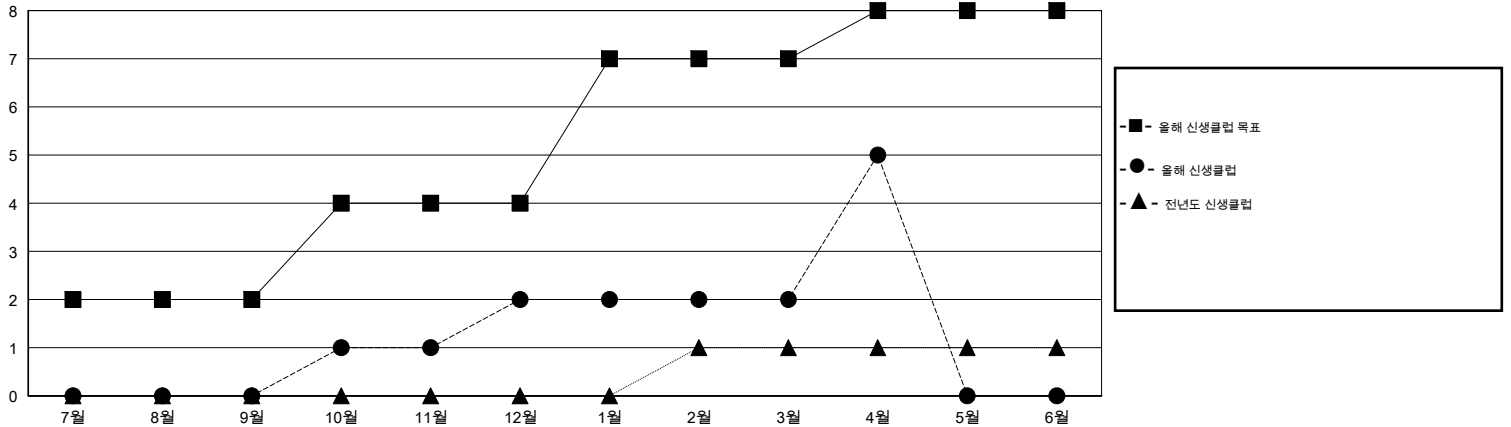

# MONTHLY MEMBERSHIP PROGRESS REPORT

District 354 C

Results as of: 4/30/2015

GMT: JUNG YUL CHOI

장소 REPUBLIC OF KOREA

현장지역 GMT 5

클럽					회원 1인당				
결과- 2014-2015					결과- 2014-2015				
사분기	신생클럽 목표	신생클럽	해산된 클럽	순 증강/감소	사분기	신입회원 목표	추가된 차터 및 신입 회원	퇴회 회원	순 증강/감소
7월/8월/9월	2	0	2	-2	7월/8월/9월	80	101	110	-9
10월/11월/12월	2	2	2	0	10월/11월/12월	275	422	190	232
1월/2월/3월	3	0	0	0	1월/2월/3월	150	126	40	86
4월/5월/6월	1	3	0	3	4월/5월/6월	-185	118	4	114

목표 및 누적 신생클럽 수

목표 및 누적 회원수

해산된 클럽: 4	1명 이상의 신입회원을 등록한 84 CLUBS OF 109	<b>성별 분포</b>
		남성 1,936 (72.08%)
		여성 750 (27.92%)
<b>퇴회회원</b>	<a href="#">여기에 클릭하여 현황보고 내용 검토</a>	가족단위 회원 127
작고 2		세대주 62
클럽해산 14		비 세대주 65
기타 328		
<b>합계 344</b>		